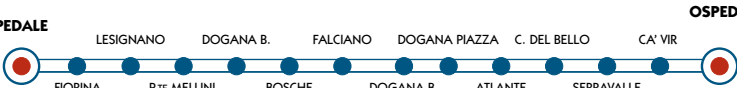

◆	6.25	6.30	6.33	6.37	6.38	6.43	6.48	6.50	6.52	6.53	6.57	7.03	7.07	7.10
•	6.45	6.50	6.53	6.57	6.58	7.03	7.08	7.10	7.12	7.13	7.17	7.23	7.27	7.30
	10.10	10.15	10.18	10.22	10.23	10.28	10.33	10.35	/	10.38	10.42	10.48	10.52	10.55